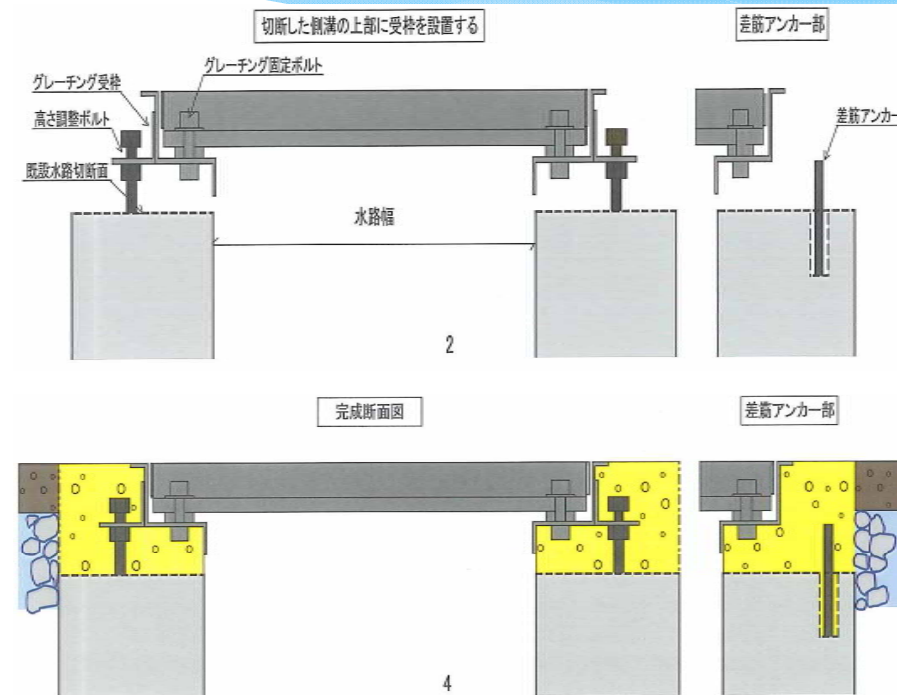

かんたんグレーチングによる横断側溝の補修方法

施工例のご紹介

かんたんグレーチング

蓋のガタ付がひどい横断部・着工前

かんたんグレーチングで補修・完成