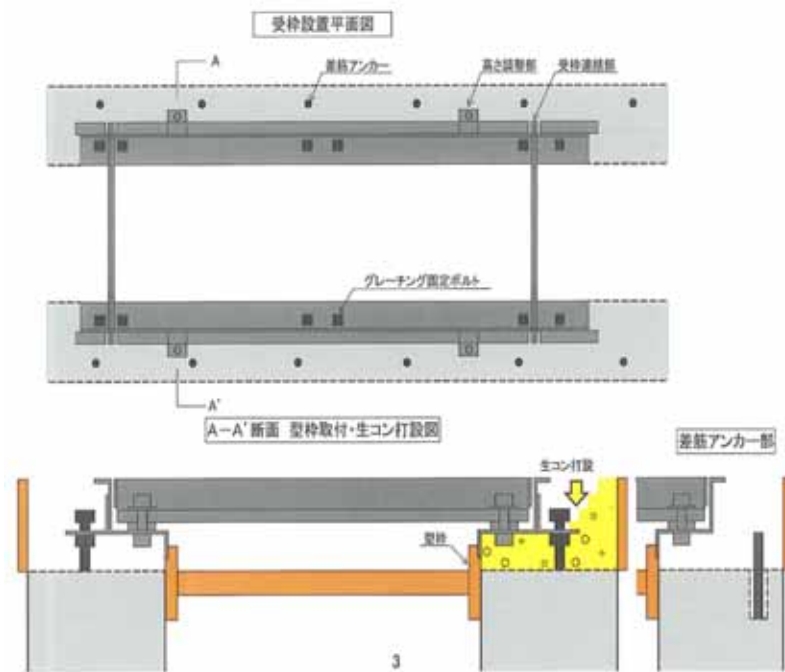

かんたんグレーチングによる横断側溝の補修方法

施工例のご紹介

かんたんグレーチング

蓋のガタ付がひどい横断部・着工前

かんたんグレーチングで補修・完成