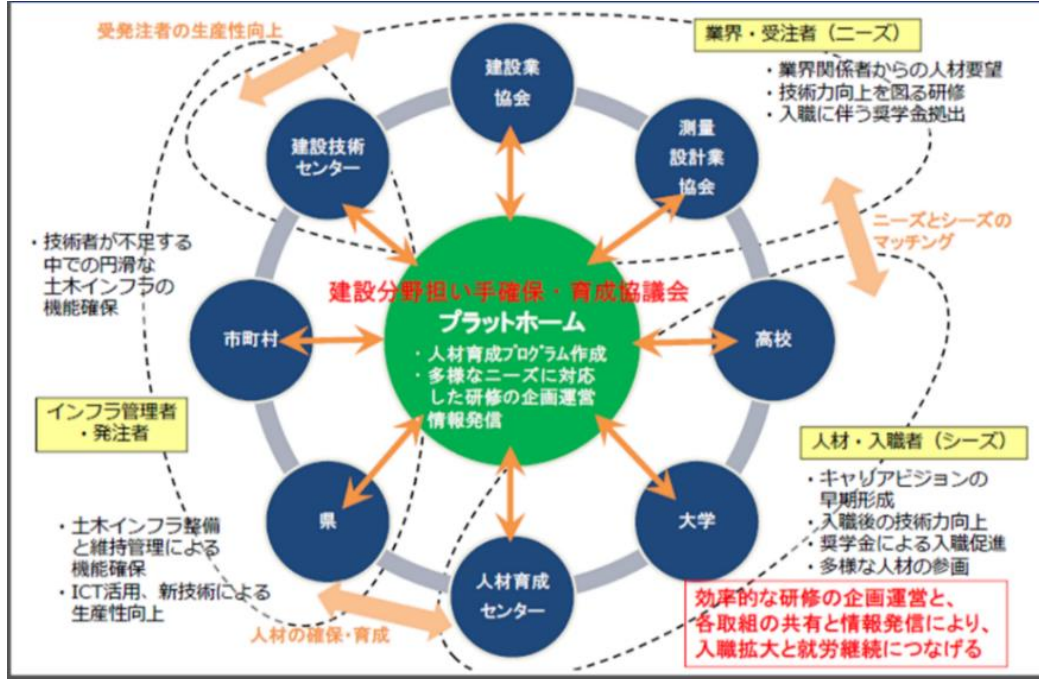

設立総会及び第1回協議会を開催しました。

鳥取県における建設産業は、人口減少が進む中でも、土木インフラ整備と機能確保により、他産業を含めた地域の社会経済活動を支える不可欠な産業であり、鳥取県中部地震や豪雪時においてもその役割が重要であることが認識されました。

このため、地域の発展を支える建設産業の持続的な発展を図るため、産官学が連携して、新規入職者の拡大、早期離職の抑制及び多面的な情報発信を行う協議会を設置しました。

今後、若手技術者の確保・育成の支援、生産性の向上、建設産業の魅力発信等の取組みを行っていきます。

[建設工業新聞：設立総会・第1回協議会開催に関する記事（PDF）](#)

【構成団体】

鳥取県県土整備部、

鳥取県立産業人材育成センター

鳥取県教員委員会

鳥取県市長会

鳥取県町長会